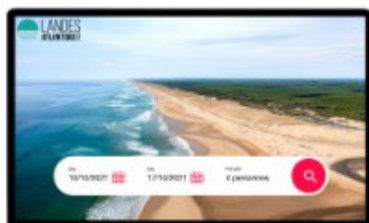

Calendriers
synchronisés

Gestion
dispos/tarifs/résa
Moteur de pré-
réservation

Génération
Contrats de location

Brochure PDF
de l'hébergement

Livret d'accueil
alimenté par l'OT

Remontée des dispos et lien
de résa sur site de
destination*
*(si mis en place par l'OT)