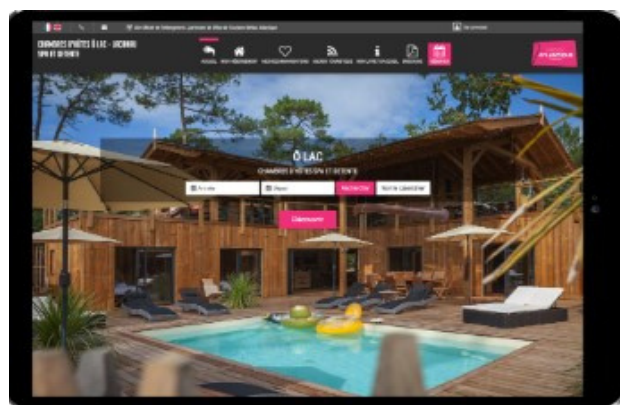

Découvrez Weebnb, Service proposé aux prestataires adhérents

POURQUOI ADOPTER CE SERVICE ?

- ✓ Pour communiquer efficacement et sans effort sur votre structure et sur la destination
- ✓ Pour les hébergeurs, **gagnez du temps dans la gestion de vos calendriers et réservations en direct**
- ✓ Fluidifier le parcours de réservations depuis le site de l'Office de Tourisme
- ✓ **Service clé-en-main, tout inclus**, facile et assistance par email, téléphone ou partage d'écran

Pour seulement
100€/an

LE SERVICE INCLUS POUR TOUS LES PRESTATAIRES :

Votre site internet clé en main

alimenté par les données touristiques de
Décibelles Data

EN PLUS POUR LES HÉBERGEURS

**Gestion de vos disponibilités, réservations,
livret d'accueil...**